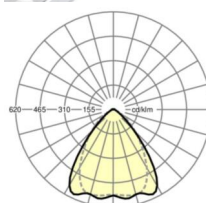

Оптика

Оснастка	LED, цветопередача/оттенок света CRI ≥ 80 / 3000K
Допуск для координаты цветности (MacAdam)	3SDCM
Номинальный световой поток	6349lm
Срок службы LED	50000h L80/B10 (Tq 30°C), 70000h L80/B50 (Tq 30°C)
светоотдача светильников	178lm/W
Угол излучения	80° (C0) / 75° (C90)
UGR поп./вдоль	18.2 / 18.8

DEEP-LINK

<https://www.regiolux.de/ru/article/19532024090>

Ссылка	LED 7000lm 830
ηLB	100 %
Φ ↓/↑	98 % / 2 %
UGR поп./вдоль	18.2 / 18.8

Механика

цвет корпуса	белый стандартный для электротехники RAL 9016
размеры (LxWxH/DxH)	2299mm x 55mm x 37mm
вес (нетто)	2.2kg
Вид монтажа	сборка трековых систем, световая структура

размеры

L	2299 mm	Длина
В	55 mm	Ширина
Н	37 mm	Высота