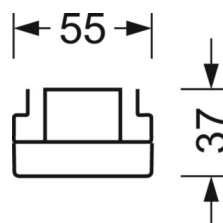

Оптика

Оснастка	LED, цветопередача/оттенок света CRI ≥ 80 / 3000K
Допуск для координаты цветности (MacAdam)	3SDCM
Номинальный световой поток	6349lm
Срок службы LED	50000h L80/B10 (Tq 30°C), 70000h L80/B50 (Tq 30°C)
светоотдача светильников	178lm/W
Угол излучения	80° (C0) / 75° (C90)
UGR поп./вдоль	18.2 / 18.8

DEEP-LINK

<https://www.regiolux.de/ru/article/19532024090>

Ссылка	LED 7000lm 830
ηLB	100 %
Φ ↓/↑	98 % / 2 %
UGR поп./вдоль	18.2 / 18.8

Механика

цвет корпуса	белый стандартный для электротехники RAL 9016
размеры (LxWxH/DxH)	2299mm x 55mm x 37mm
вес (нетто)	2.2kg
Вид монтажа	сборка трековых систем, световая структура

размеры

L	2299 mm	Длина
В	55 mm	Ширина
Н	37 mm	Высота