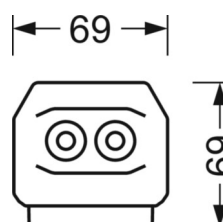

DEEP-LINK

<https://www.regiolux.de/ru/article/19532024090>

Ссылка	LED 7000lm 830
ηLB	100 %
Φ ↓/↑	98 % / 2 %
UGR поп./вдоль	18.2 / 18.8

Механика

цвет корпуса	белый стандартный для электротехники RAL 9016
размеры (LxWxH/DxH)	2299mm x 55mm x 37mm
вес (нетто)	2.2kg
Вид монтажа	сборка трековых систем, световая структура

размеры

L	2299 mm	Длина
В	55 mm	Ширина
Н	37 mm	Высота